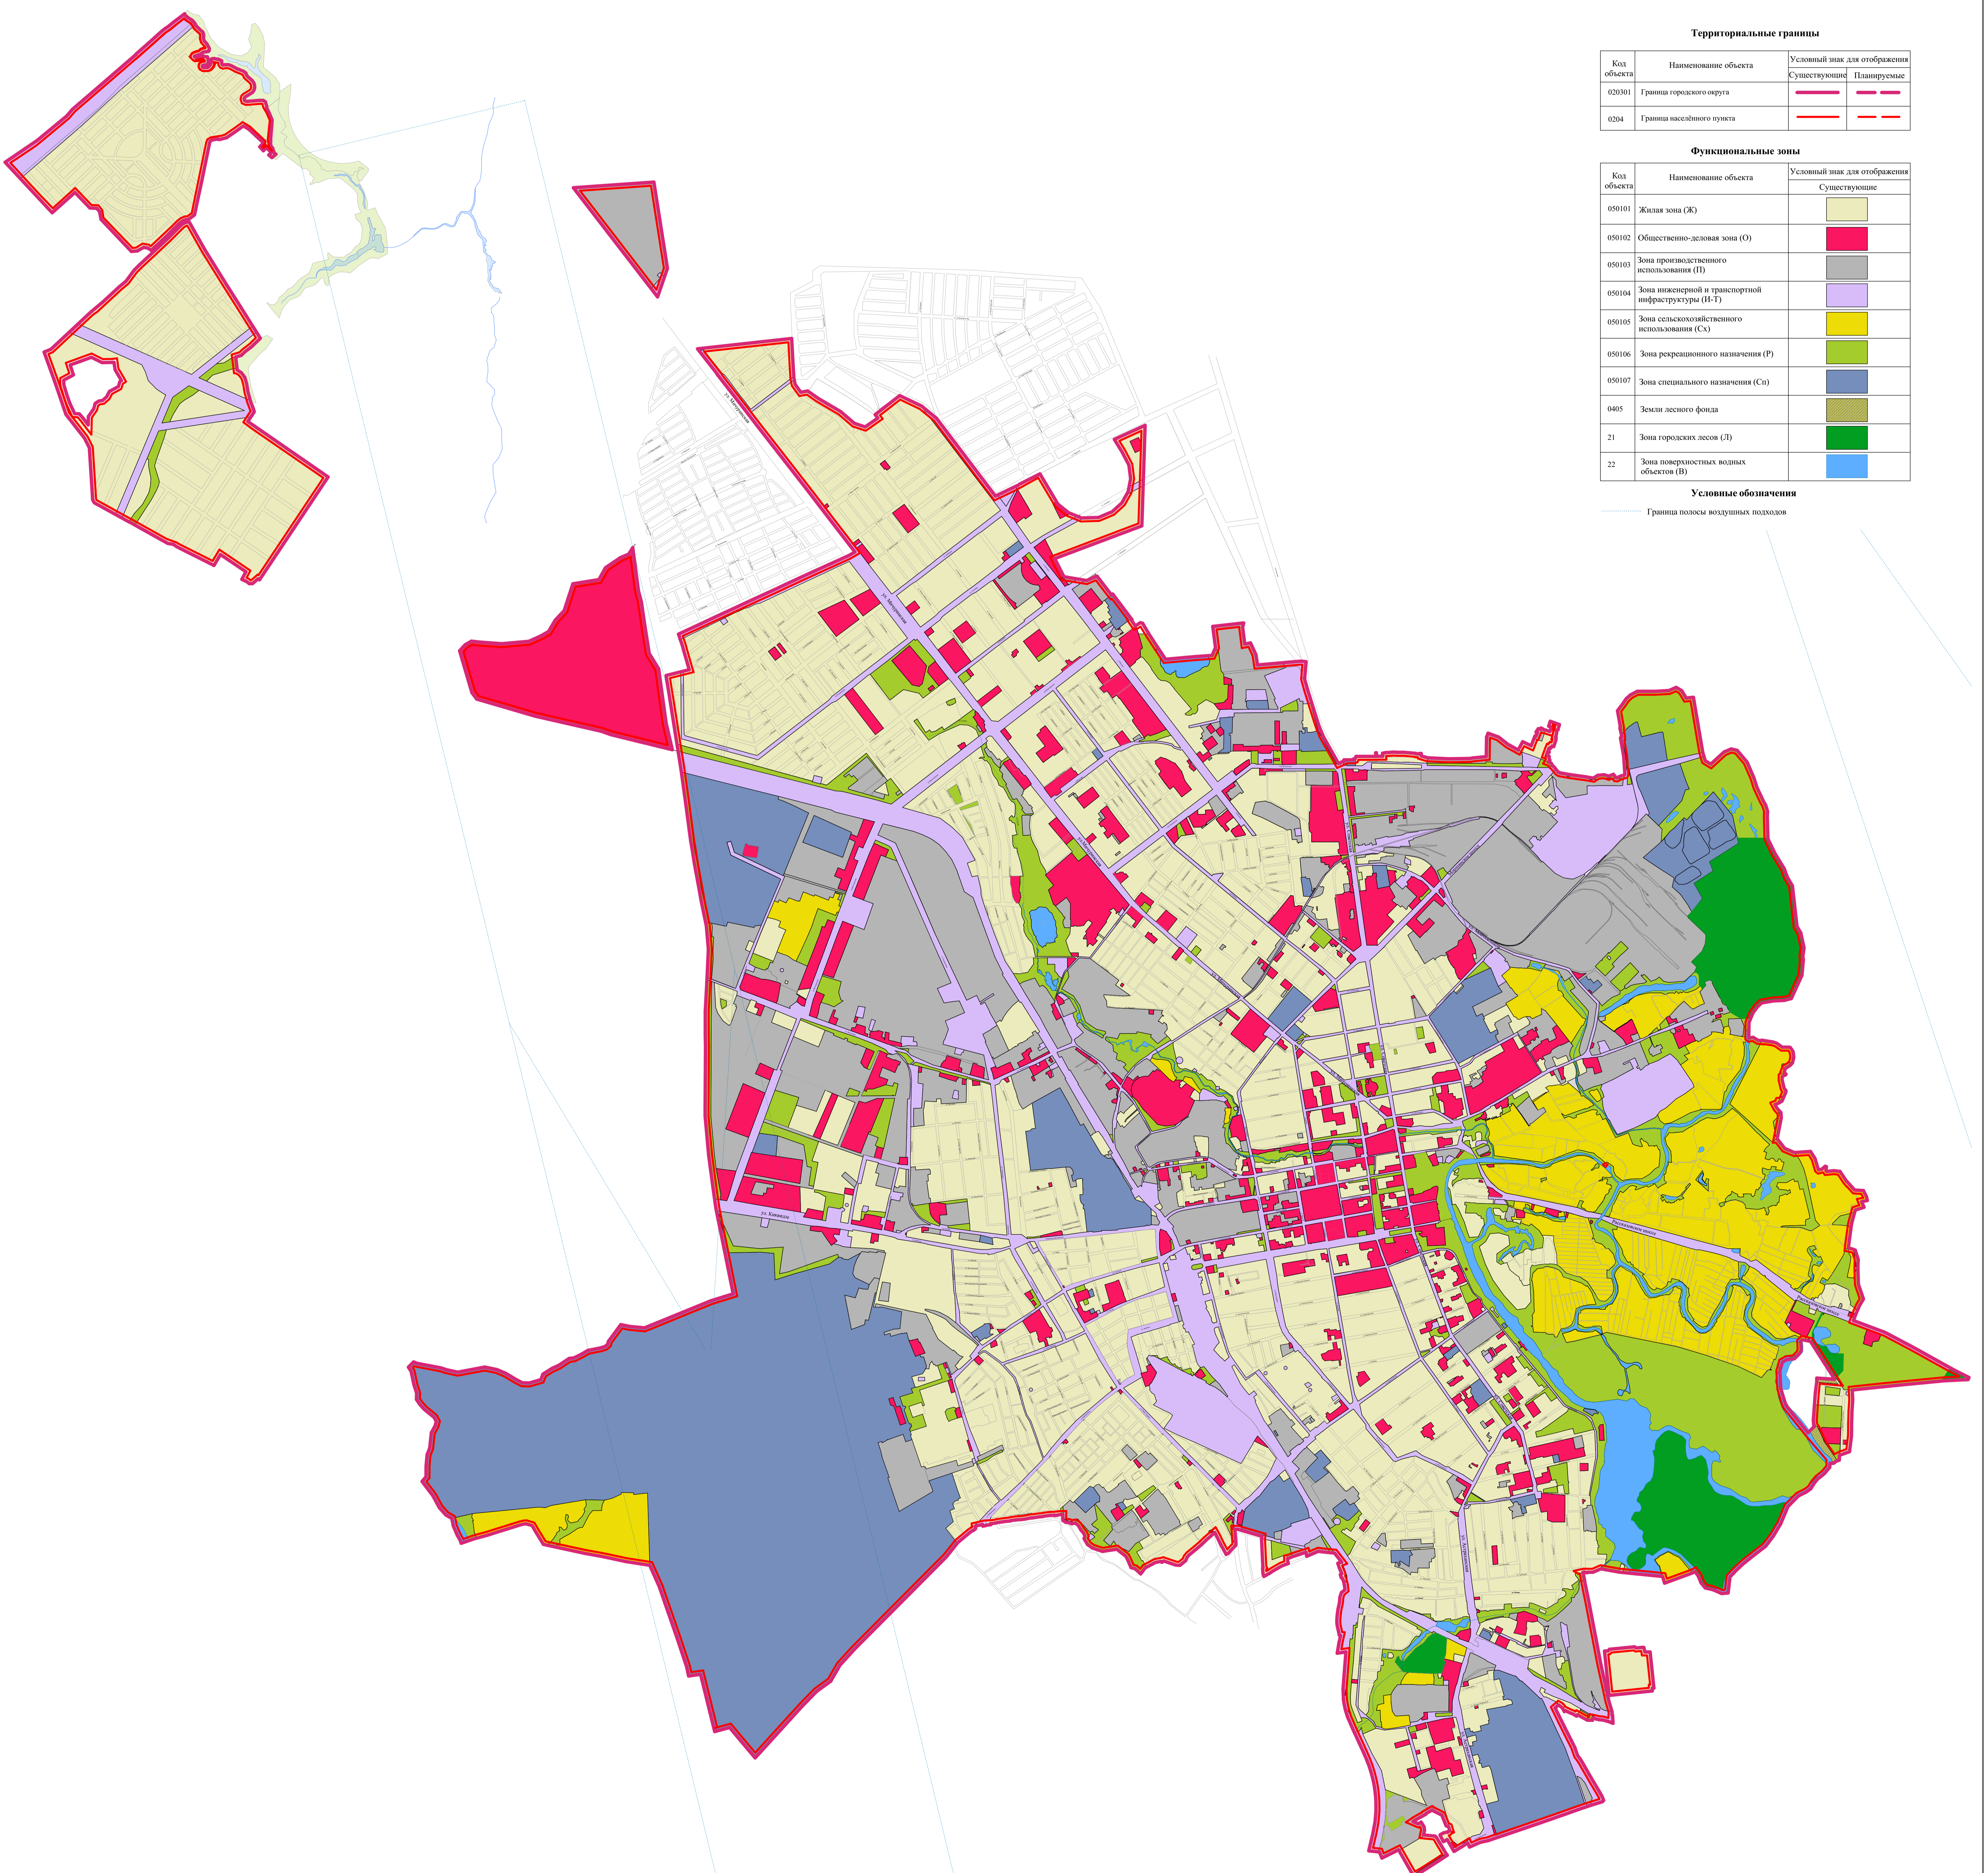

ПРИЛОЖЕНИЕ №2
УТВЕРЖДЕН
постановлением администрации области
от 17.07.2017 №678

**Генеральный план муниципального образования
городского округа - город Тамбов**
**Карта функциональных зон муниципального образования
городского округа - город Тамбов**

ТАМБОВ

**ГЕНЕРАЛЬНЫЙ ПЛАН МУНИЦИПАЛЬНОГО ОБРАЗОВАНИЯ
ГОРОДСКОГО ОКРУГА - ГОРОД ТАМБОВ**

**КАРТА ФУНКЦИОНАЛЬНЫХ ЗОН МУНИЦИПАЛЬНОГО ОБРАЗОВАНИЯ
ГОРОДСКОГО ОКРУГА - ГОРОД ТАМБОВ**

Территориальные границы

Код объекта	Наименование объекта	Условный знак для отображения	
		Существующие	Планируемые
020301	Граница городского округа		
0204	Граница населенного пункта		

Функциональные зоны

Код объекта	Наименование объекта	Условный знак для отображения
		Существующие
050101	Жилая зона (ЖЗ)	
050102	Общественно-деловая зона (ОДЗ)	
050103	Зона промышленного использования (ПИ)	
050104	Зона инженерной и транспортной инфраструктуры (И-Т)	
050105	Зона сельскохозяйственного использования (СЗ)	
050106	Зона рекреационного назначения (РЗ)	
050107	Зона специального назначения (СЗн)	
0405	Земли лесного фонда	
21	Зона городских лесов (ЛГ)	
22	Зона поворостных возвышенных объектов (В)